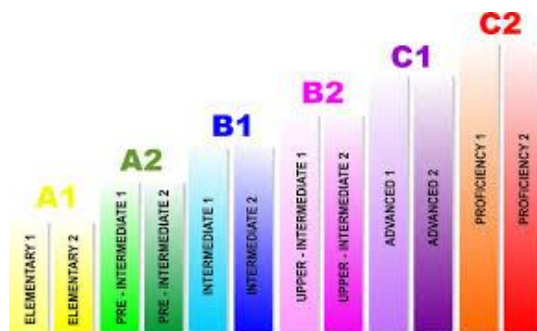

ISTITUTO COMPRENSIVO STATALE "ELENA LUCREZIA CORNER"

SCUOLA SECONDARIA "ALCIDE DE GASPERI" - VIGONOVO

HAVE FUN AND IMPROVE YOUR ENGLISH WITH THE PON

"INTEGRATED SKILLS IN ENGLISH - B1"

MIGLIORA IL TUO INGLESE E PREPARATI PER UNA CERTIFICAZIONE INTERNAZIONALE!!!

I docenti garantiscono la sorveglianza durante il pranzo dalle 14.00 alle 14.30

INIZIO ATTIVITA': MERCOLEDI' 21 NOVEMBRE

CALENDARIO DEGLI INCONTRI

Mercoledì 21 novembre

Mercoledì 5 dicembre

Mercoledì 9 gennaio