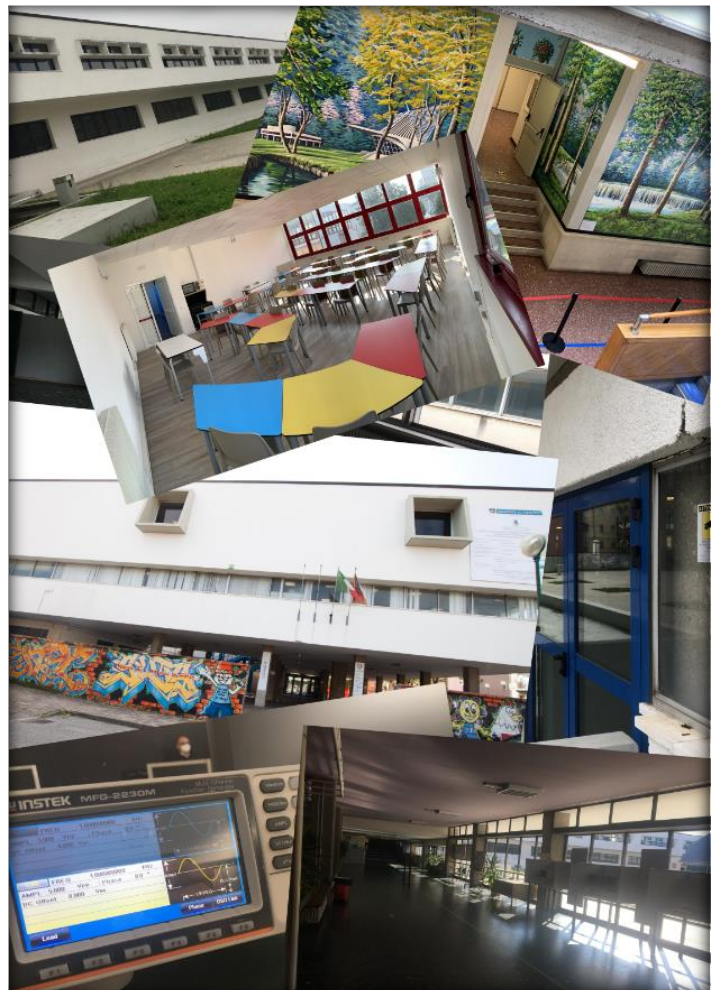

La globalizzazione, l'attenzione per l'ambiente e la green economy, l'industria 4.0, l'IOT e le reti di nuova generazione come il 5G, l'intelligenza artificiale, sono solo alcuni esempi delle sfide che gli adulti e i ragazzi dell'Istituto Tecnico CARLO ZUCCANTE, insieme alle loro famiglie, saranno chiamati a vivere da protagonisti nei prossimi anni.

Al fine di fornire agli studenti e alle loro famiglie informazioni e strumenti utili per una scelta consapevole del percorso scolastico dopo la scuola media, l'Istituto Tecnico CARLO ZUCCANTE di Mestre (VE) ha programmato alcune attività di orientamento.

Sito dell'orientamento

Il sito ufficiale dell'Istituto resta all'indirizzo www.itiszuccante.edu.it, accedendo a questo portale è possibile conoscere tutte le attività e il funzionamento dell'Istituto Tecnico CARLO ZUCCANTE. Per agevolare la consultazione e la prenotazione degli eventi e mettere in evidenza le eccellenze dell'Istituto Tecnico CARLO ZUCCANTE, a partire da giovedì 27 ottobre sarà online anche l'aggiornamento 2022 del sito dell'orientamento all'indirizzo www.zuccante.it.

Nel sito dell'orientamento saranno riportate anche le nuove attività che saranno individuate nei prossimi mesi. Invitiamo quindi gli interessati a consultarlo periodicamente.